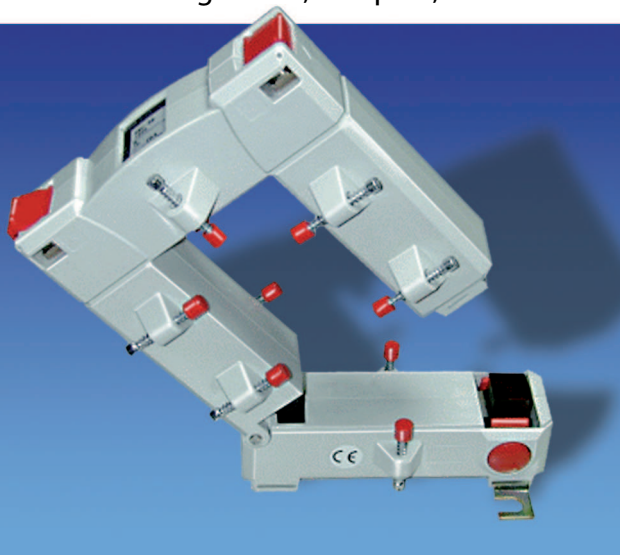

Clappwandler

SchellCount **KBU** Kabel- Umbauwandler Artikel Nr. 832400

Handhabungssicher, kompakt, leicht zu schließen, bewährte Technik, einfache Anbringung

vier verschiedene Abmessungen

Typ	A (Breite)	B (Höhe)	C/C1 (Tiefe)	Gewicht	D (Breite)	E (Höhe)
KBU 23	93	106	34/58	0,85 kg	20	30
KBU 58	125	158	34/58	1,08 kg	50	80
KBU 812	155	198	34/58	1,32 kg	80	120
KBU 816	195	243	64/79	3,78 kg	80	160