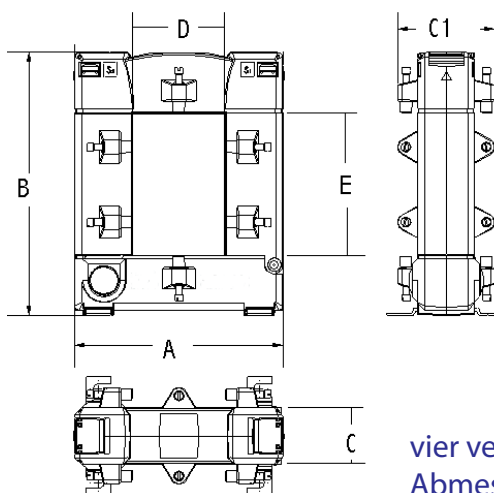

Clappwandler

SchellCount **KBU** Kabel- Umbauwandler Artikel Nr. 832400

Handhabungssicher, kompakt, leicht zu schließen, bewährte Technik, einfache Anbringung

vier verschiedene Abmessungen

Typ	A (Breite)	B (Höhe)	C/C1 (Tiefe)	Gewicht	D (Breite)	E (Höhe)
KBU 23	93	106	34/58	0,85 kg	20	30
KBU 58	125	158	34/58	1,08 kg	50	80
KBU 812	155	198	34/58	1,32 kg	80	120
KBU 816	195	243	64/79	3,78 kg	80	160