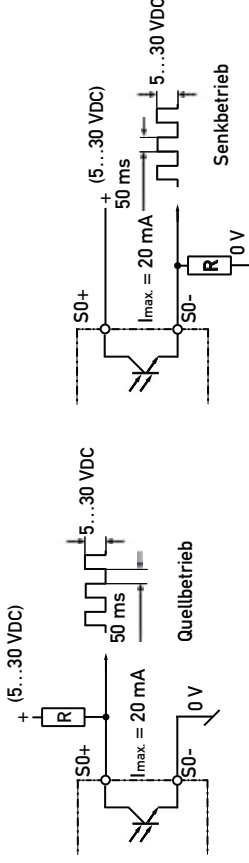

Anschlüsse AAE3,
1 Tarif

AAE3, 65A,
2 Tarife

Anschlüsse AAE3,
2 Tarife

Externes Zählen und Ablesen mit Saia® PCD

Anschluss an E/A-Module PCD2/3.E110
Beispiel siehe www.sbc-support.ch

Zentralisiertes Ablesen und Verrechnen mit Saia® PCD und AAE3

Vollständige Verwaltung von vielen Anschlüssen mit AAD- und AAE-Energiezählern über Saia® PCD Steuerungen.

- Daten-Sammlung, -Speicherung und Übertragung zu anderen Systemen
- Ausgabe der Verrechnungsdaten und automatischer Ausdruck der Rechnung
- Übertragung der Zählerdaten via Modems, TCP/IP und alle anderen herkömmlichen Protokolle
- Visualisierung der Daten durch direkten Zugang via den in der PCD integrierten Web-Server