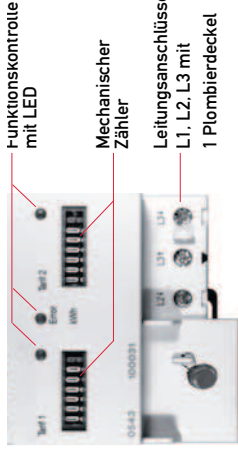

Anschlüsse AAE3,
1 Tarif

AAE3, 65A,
2 Tarife

Anschlüsse AAE3,
2 Tarife

Externes Zählen und Ablesen mit Saia® PCD

Anschluss an E/A-Module PCD2/3.E110
Beispiel siehe www.sbc-support.ch

Zentralisiertes Ablesen und Verrechnen mit Saia® PCD und AAE3

Vollständige Verwaltung von vielen Anschlüssen mit AAD- und AAE-Energiezählern über Saia® PCD Steuerungen.

- Daten-Sammlung, -Speicherung und Übertragung zu anderen Systemen
- Ausgabe der Verrechnungsdaten und automatischer Ausdruck der Rechnung
- Übertragung der Zählerdaten via Modems, TCP/IP und alle anderen herkömmlichen Protokolle
- Visualisierung der Daten durch direkten Zugang via den in der PCD integrierten Web-Server

Anwendungsbeispiel