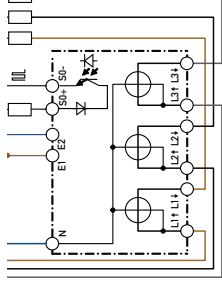

Anschlüsse AAE3,
1 Tarif

AAE3, 65A,
2 Tarife

Anschlüsse AAE3,
2 Tarife

Externes Zählen und Ablesen mit Saia® PCD

Anschluss an E/A-Module PCD2/3.E110
Beispiel siehe www.sbc-support.ch

Zentralisiertes Ablesen und Verrechnen mit Saia® PCD und AAE3

Vollständige Verwaltung von vielen Anschlüssen mit AAD- und AAE-Energiezählern über Saia® PCD Steuerungen.

- Daten-Sammlung, -Speicherung und Übertragung zu anderen Systemen
- Ausgabe der Verrechnungsdaten und automatischer Ausdruck der Rechnung
- Übertragung der Zählerdaten via Modems, TCP/IP und alle anderen herkömmlichen Protokolle
- Visualisierung der Daten durch direkten Zugang via den in der PCD integrierten Web-Server

Anwendungsbeispiel